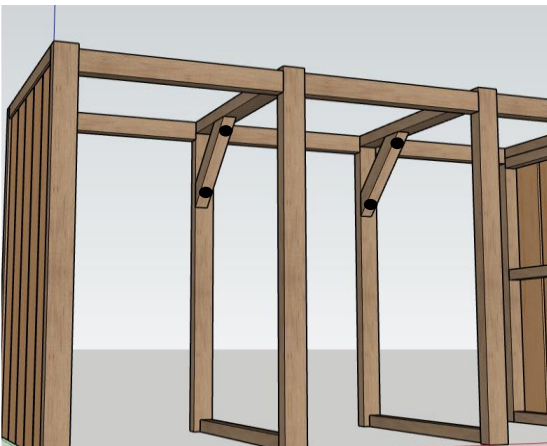

1x Balk 67x44mm - 59,5cm  
1x Balk 67x44mm - 119cm  
1x Stoelhoek  
2x Schroef 120mm  
4x Schroef 30mm

**12.**

18mm  $\updownarrow$

1x Balk 67x44mm - 59,5cm  
1x Stoelhoek  
2x Schroef 120mm  
4x Schroef 30mm

**13.**

**2x Balk 44x44mm - 75cm  
8x Schroef 80mm**

**14.**

**2x Balk 67x44mm - 75cm  
8x Schroef 80mm**

**15.**

**2x Balk 67x44mm - 41cm (schuin gezaagd)  
4x Schroef 80mm**

**16.**

**3x Balk 67x44mm - 41cm**  
**6x Schroef 80mm**

**17.**

**1.**

**2x A - Acp - 69,6cm**  
**2x B- Acp - 66,2cm**  
**12x Schroef 30mm**

**2.**

**2x A - Acp - 69,6cm**  
**8x Schroef 30mm**

**18.**

**3x Klep**

**12x Plank 135x16mm - 83cm**