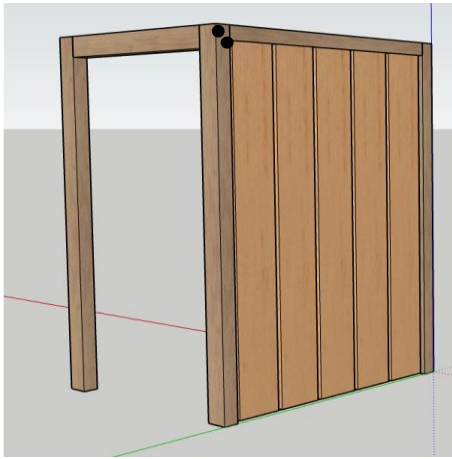

**1.**

**2.**

1x Balk 44x44mm - 75cm  
3x Schroef 80mm

**3.**

4.

1x Balk 44x44mm - 75cm  
4x Schroef 80mm

5.

5x plank 135x16mm - 114cm  
30x Schroef 30mm

6.

Doorloop stap 1tm5  
nogmaals zodat er twee  
dezelfde panelen zijn.  
Deze panelen vormen de  
koppanelen van de  
ombouw

7.

1x Balk 67x44mm - 59,5cm  
1x Balk 67x44mm - 119cm  
4x Schroef 120mm

8.

1x Balk 67x44mm - 59,5cm  
1x Balk 67x44mm - 119cm  
1x Stoelhoek  
2x Schroef 120mm  
4x Schroef 30mm