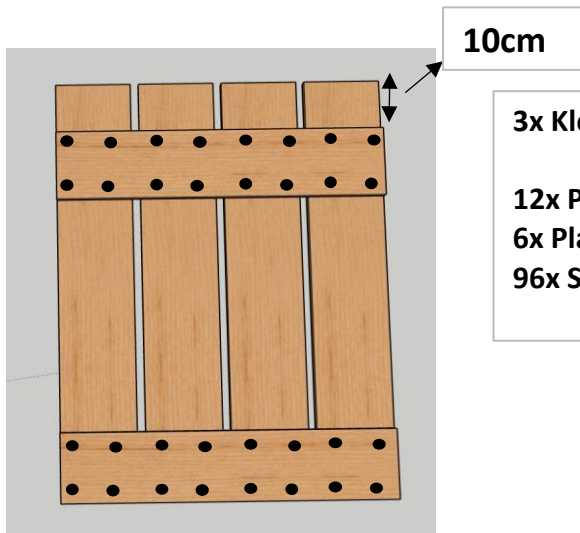

**13.**

**2x Balk 44x44mm - 75cm  
8x Schroef 80mm**

**14.**

**2x Balk 67x44mm - 75cm  
8x Schroef 80mm**

**15.**

**2x Balk 67x44mm - 41cm (schuin gezaagd)  
4x Schroef 80mm**

**16.**

**3x Balk 67x44mm - 41cm**  
**6x Schroef 80mm**

**17.**

**1.**

**2x A - Acp - 69,6cm**  
**2x B- Acp - 66,2cm**  
**12x Schroef 30mm**

**2.**

**2x A - Acp - 69,6cm**  
**8x Schroef 30mm**

**18.**

**3x Klep**

**12x Plank 135x16mm - 83cm**

**6x Plank 135x16mm - 58,5cm**

**96x Schroef 30mm**

**19.**

**3x Deur**

**12x Plank 135x18mm - 107,5cm**

**6x Plank 135x18mm - 58,5cm**

**3x Plank 135x18mm - 80cm (2x schuin)**

**138x Schroef 30mm**