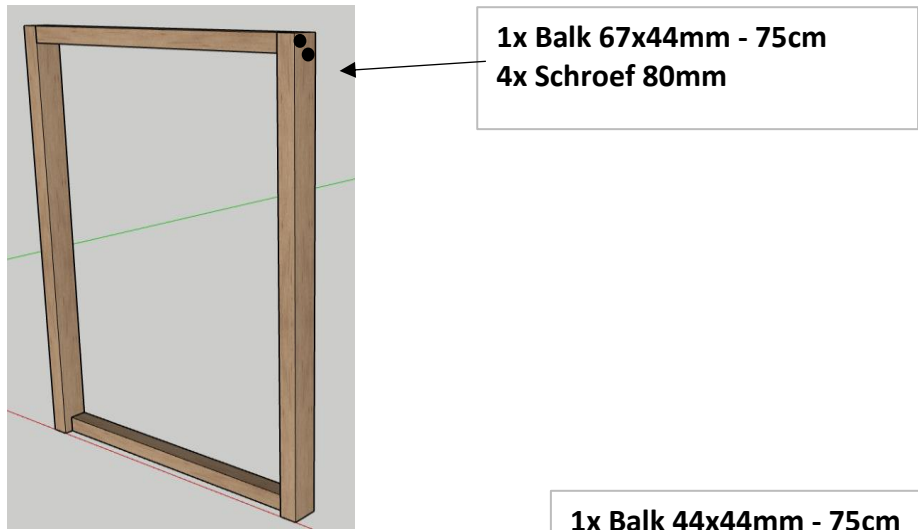

## Overige

- 6x Scharnier geheng 20cm
- 6x Scharnier geheng 10cm
- 3x Slot
- 1x Boortje 3mm
- 3x Ketting
- 2x Acp 66,2x4cm
- 4x Acp 69,6x4cm
- 4x Stoelhoek
- 16x Schroef 120mm
- 56x Schroef 80mm
- 426x Schroef 30mm

**1.**

**2.**

1x Balk 44x44mm - 75cm  
3x Schroef 80mm

**3.**

4.

1x Balk 44x44mm - 75cm  
4x Schroef 80mm

5.

5x plank 135x16mm - 114cm  
30x Schroef 30mm