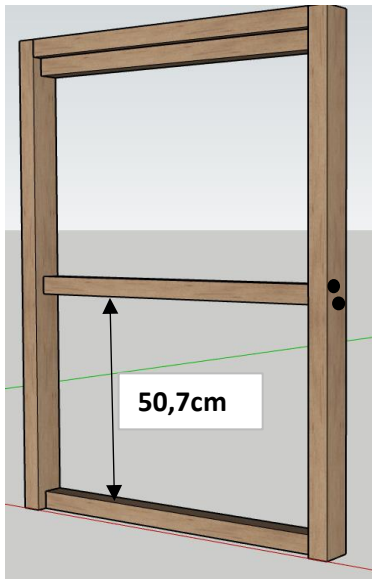

**1.**

**2.**

1x Balk 44x44mm - 75cm  
3x Schroef 80mm

**3.**

4.

1x Balk 44x44mm - 75cm  
4x Schroef 80mm

5.

5x plank 135x16mm - 114cm  
30x Schroef 30mm

6.

Doorloop stap 1tm5  
nogmaals zodat er twee  
dezelfde panelen zijn.  
Deze panelen vormen de  
koppanelen van de  
ombouw

7.

1x Balk 67x44mm - 59,5cm  
1x Balk 67x44mm - 119cm  
4x Schroef 120mm

8.

1x Balk 67x44mm - 59,5cm  
1x Balk 67x44mm - 119cm  
1x Stoelhoek  
2x Schroef 120mm  
4x Schroef 30mm