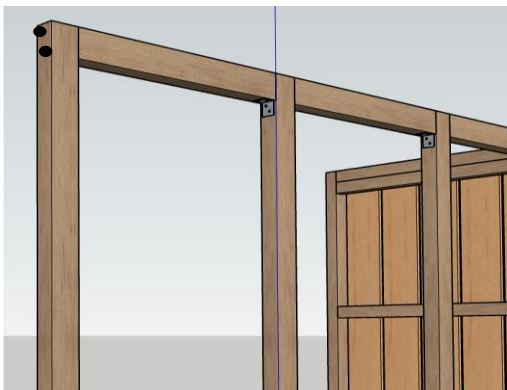

6.

Doorloop stap 1tm5  
nogmaals zodat er twee  
dezelfde panelen zijn.  
Deze panelen vormen de  
koppanelen van de  
ombouw

7.

1x Balk 67x44mm - 59,5cm  
1x Balk 67x44mm - 119cm  
4x Schroef 120mm

8.

1x Balk 67x44mm - 59,5cm  
1x Balk 67x44mm - 119cm  
1x Stoelhoek  
2x Schroef 120mm  
4x Schroef 30mm

9.

1x Balk 67x44mm - 59,5cm  
1x Stoelhoek  
2x Schroef 120mm  
4x Schroef 30mm

**10.**

18mm  $\updownarrow$

1x Balk 67x44mm - 59,5cm  
1x Balk 67x44mm - 119cm  
4x Schroef 120mm

**11.**

18mm  $\updownarrow$

1x Balk 67x44mm - 59,5cm  
1x Balk 67x44mm - 119cm  
1x Stoelhoek  
2x Schroef 120mm  
4x Schroef 30mm

**12.**

18mm  $\updownarrow$

1x Balk 67x44mm - 59,5cm  
1x Stoelhoek  
2x Schroef 120mm  
4x Schroef 30mm