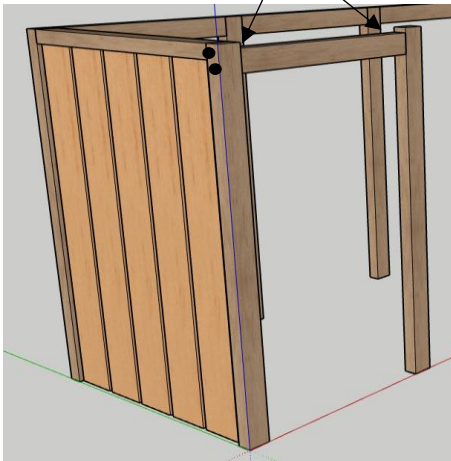

6.

Doorloop stap 1tm5  
nogmaals zodat er twee  
dezelfde panelen zijn.  
Deze panelen vormen de  
koppanelen van de  
ombouw

7.

1x Balk 67x44mm - 59,5cm  
1x Balk 67x44mm - 119cm  
4x Schroef 120mm

8.

1x Balk 67x44mm - 59,5cm  
1x Balk 67x44mm - 119cm  
1x Stoelhoek  
2x Schroef 120mm  
4x Schroef 30mm

9.

1x Balk 67x44mm - 59,5cm  
1x Stoelhoek  
2x Schroef 120mm  
4x Schroef 30mm

**10.**

18mm  $\updownarrow$

1x Balk 67x44mm - 59,5cm  
1x Balk 67x44mm - 119cm  
4x Schroef 120mm

**11.**

18mm  $\updownarrow$

1x Balk 67x44mm - 59,5cm  
1x Balk 67x44mm - 119cm  
1x Stoelhoek  
2x Schroef 120mm  
4x Schroef 30mm

**12.**

18mm  $\updownarrow$

1x Balk 67x44mm - 59,5cm  
1x Stoelhoek  
2x Schroef 120mm  
4x Schroef 30mm