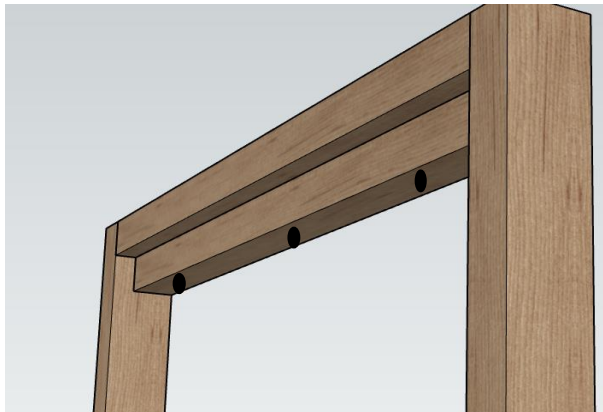

**1.**

**2.**

1x Balk 44x44mm - 75cm  
3x Schroef 80mm

**3.**

4.

1x Balk 44x44mm - 75cm  
4x Schroef 80mm

5.

5x plank 135x16mm - 114cm  
30x Schroef 30mm

6.

Doorloop stap 1tm5  
nogmaals zodat er twee  
dezelfde panelen zijn.  
Deze panelen vormen de  
koppanelen van de  
ombouw

7.

1x Balk 67x44mm - 59,5cm  
1x Balk 67x44mm - 119cm  
4x Schroef 120mm

8.

1x Balk 67x44mm - 59,5cm  
1x Balk 67x44mm - 119cm  
1x Stoelhoek  
2x Schroef 120mm  
4x Schroef 30mm

9.

1x Balk 67x44mm - 59,5cm  
1x Stoelhoek  
2x Schroef 120mm  
4x Schroef 30mm

**10.**

18mm  $\updownarrow$

1x Balk 67x44mm - 59,5cm  
1x Balk 67x44mm - 119cm  
4x Schroef 120mm

**11.**

18mm  $\updownarrow$