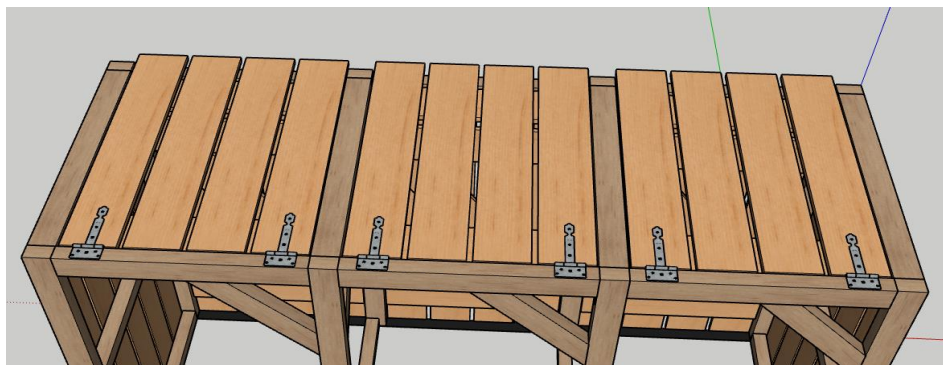

18.

3x Klep

12x Plank 135x16mm - 83cm

6x Plank 135x16mm - 58,5cm

96x Schroef 30mm

19.

3x Deur

12x Plank 135x18mm - 107,5cm

6x Plank 135x18mm - 58,5cm

3x Plank 135x18mm - 80cm (2x schuin)

138x Schroef 30mm

20.

3x Klep
6x Scharnier geheng 10cm
42x schroef 30mm