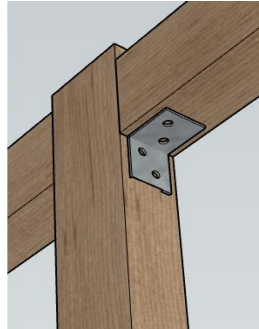

6.

Doorloop stap 1tm5  
nogmaals zodat er twee  
dezelfde panelen zijn.  
Deze panelen vormen de  
koppanelen van de  
ombouw

7.

1x Balk 67x44mm - 59,5cm  
1x Balk 67x44mm - 119cm  
4x Schroef 120mm

8.

1x Balk 67x44mm - 59,5cm  
1x Balk 67x44mm - 119cm  
1x Stoelhoek  
2x Schroef 120mm  
4x Schroef 30mm

9.

1x Balk 67x44mm - 59,5cm  
1x Stoelhoek  
2x Schroef 120mm  
4x Schroef 30mm

**10.**

18mm  $\updownarrow$

1x Balk 67x44mm - 59,5cm  
1x Balk 67x44mm - 119cm  
4x Schroef 120mm

**11.**

18mm  $\updownarrow$

1x Balk 67x44mm - 59,5cm  
1x Balk 67x44mm - 119cm  
1x Stoelhoek  
2x Schroef 120mm  
4x Schroef 30mm

**12.**

18mm  $\updownarrow$

1x Balk 67x44mm - 59,5cm  
1x Stoelhoek  
2x Schroef 120mm  
4x Schroef 30mm

**13.**

**2x Balk 44x44mm - 75cm  
8x Schroef 80mm**

**14.**

**2x Balk 67x44mm - 75cm  
8x Schroef 80mm**

**15.**

**2x Balk 67x44mm - 41cm (schuin gezaagd)  
4x Schroef 80mm**

**16.**

**3x Balk 67x44mm - 41cm**  
**6x Schroef 80mm**