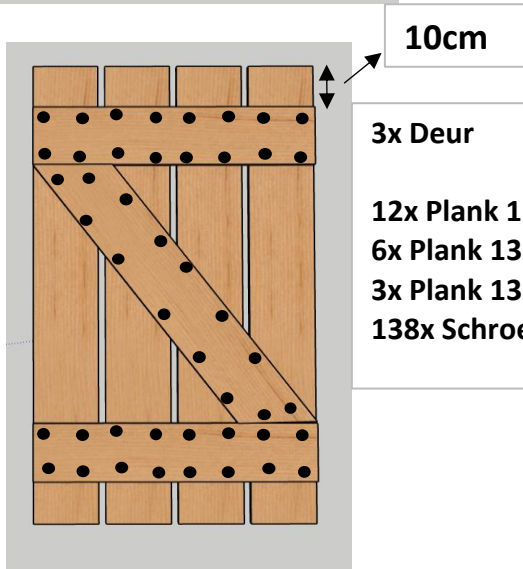

3x Deur

12x Plank 135x18mm - 107,5cm

6x Plank 135x18mm - 58,5cm

3x Plank 135x18mm - 80cm (2x schuin)

138x Schroef 30mm

20.

3x Klep
6x Scharnier geheng 10cm
42x schroef 30mm