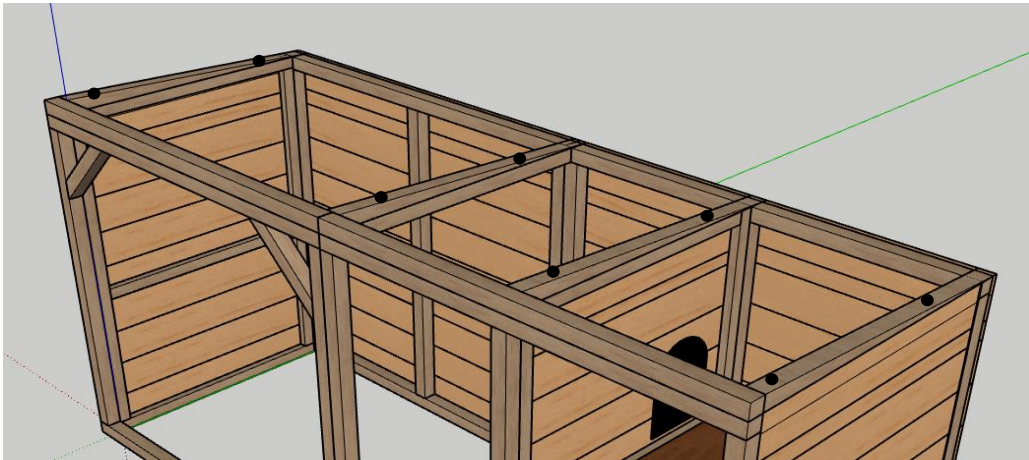

**1x Balk 44x44mm - 79cm  
4x Schroef 70mm**

**10.**

2x Balk 44x44mm - 120cm  
6x Schroef 70mm

**11.**

4x \*spie\* 85cm  
4x Schroef 70mm  
4x Schroef 40mm

**12.**

4x geheng 20cm  
12x Schroef 30mm

**13.**

2x Schuifslot  
8x Schroef 40mm  
16x Schroef 20mm

**14.**

2x betonplex 117,8x91,8cm  
14x Schroef 30mm

**15.**

1x dakbedekking 240x95cm

**1.**  
Verdeel de dakbedekking over de betonplex platen. Zorg dat de smalle strook folie aan de boven en voorzijde zit. Verwijder hierna de folie.