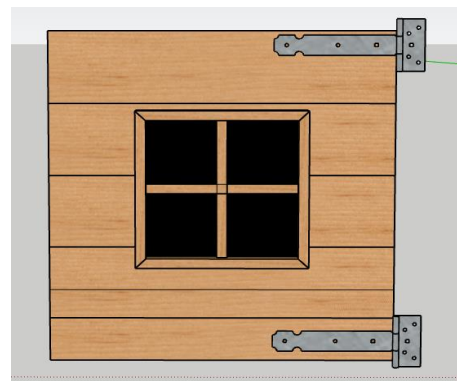

**1x Balk 44x44mm - 79cm  
4x Schroef 70mm**

**10.**

2x Balk 44x44mm - 120cm  
6x Schroef 70mm

**11.**

4x \*spie\* 85cm  
4x Schroef 70mm  
4x Schroef 40mm

**12.**

4x geheng 20cm  
12x Schroef 30mm

**13.**