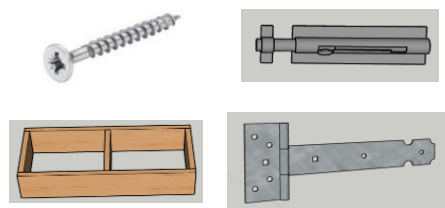

### Lat

- 2x 71,4cm (30x16mm)
- 2x 34cm (65x16mm)
- 2x daktrim 121,5cm
- 2x daktrim 95cm

### Balk 44x44mm

- 1x 79cm
- 2x 120cm
- 1x 57cm

### Overige

- 1x Legnest
- 4x Geheng 20cm
- 2x schuifslot

- 38x Schroef 70mm
- 24x Schroef 40mm
- 60x Schroef 30mm
- 16x Schroef 20mm

**1.**

2x Lat 30x16mm - 2x 71,4cm  
6x Schroef 30mm

**2.**

3x Schroef 70mm