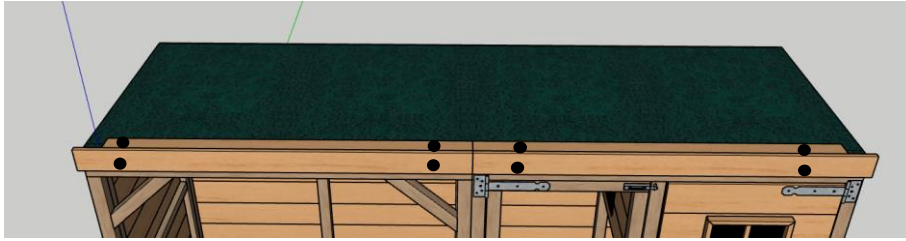

16.

2x Daktrim 95cm
2x Daktrim 121,5cm
16x Schroef 30mm

1.