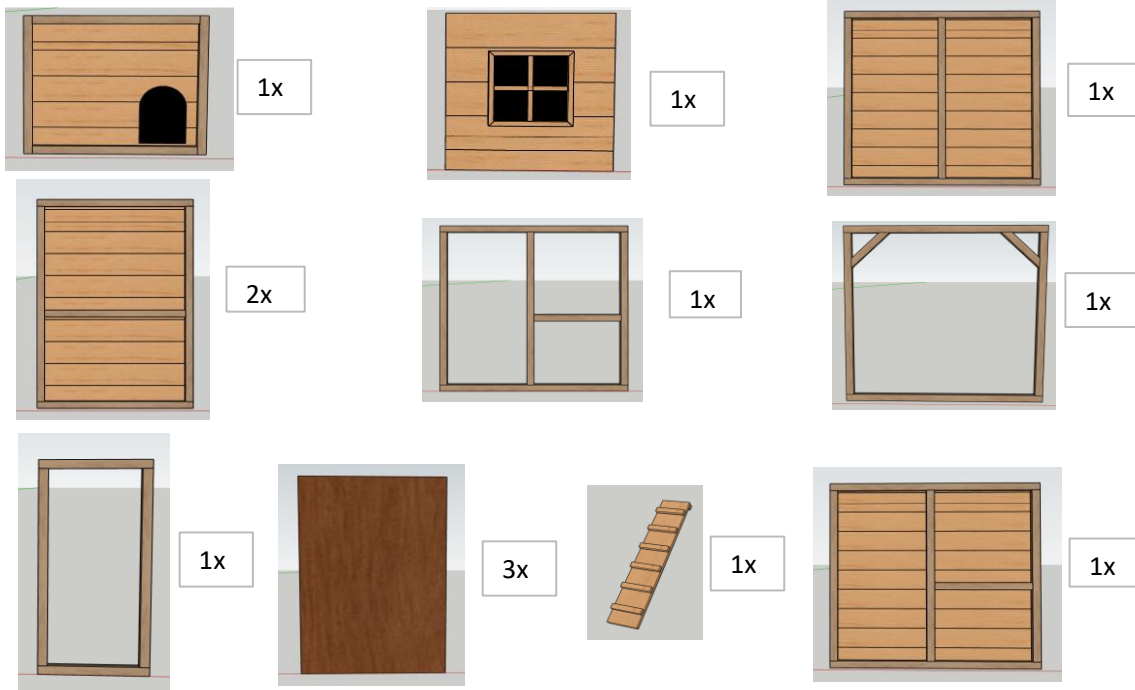

## Benodigheden:

- Schroefmachine
- Rolmaat
- Bit pz2
- Bit pz1
- Boortje 4mm (is meegeleverd)
- \*ALLE SCHROEVEN VOORBOREN\***

**Dakbedekking**  
-1x 240x95cm

**\*Spie\***  
-4x 85cm

### Lat

- 2x 71,4cm (30x16mm)
- 2x 34cm (65x16mm)
- 2x daktrim 121,5cm
- 2x daktrim 95cm

2x Daktrim 95cm  
2x Daktrim 121,5cm  
16x Schroef 30mm

1.

2.

**17.**

2x Lat 65x16mm -34cm  
1x Balk 44x44mm - 57cm  
1x Legbak  
12x Schroef 30mm

1.

2.