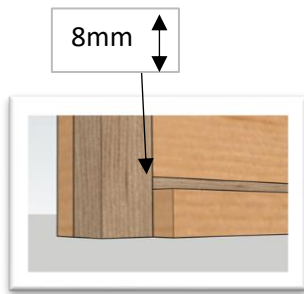

### Overige

- 1x Legnest
- 4x Geheng 20cm
- 2x schuifslot

- 38x Schroef 70mm
- 24x Schroef 40mm
- 60x Schroef 30mm
- 16x Schroef 20mm

**1.**

2x Lat 30x16mm - 2x 71,4cm  
6x Schroef 30mm

**2.**

3x Schroef 70mm

Onder/bovenaanzicht

**3.**

3x Schroef 70mm

**4.**

**3x Schroef 70mm**

Onder/bovenaanzicht

**5.**

**3x Schroef 70mm**